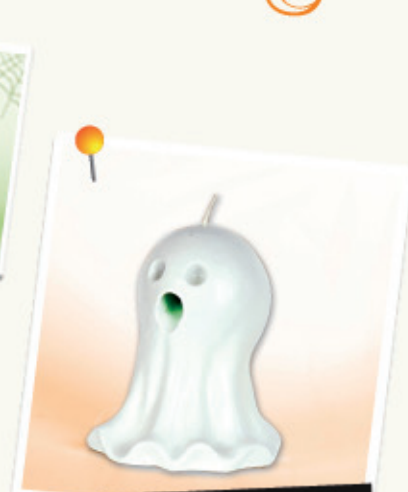

HALLOWEEN 2011

Crovegli S.r.l.
Via Guido Dorso, 4/B-C
42124 Reggio Emilia
Tel. 0522 308843-4
Fax. 0522 307263

Art. 52904 CERCHIETTO
ZUCCA HALLOWEEN

Art. 52868 - CANDELA
SCHELETRO BIANCO 8cm

Art. 52867
CANDELA GHOST
FANTASMA 7x8cm

Art. 52612
RAGNATELA CON 4 RAGNI
20gr color.

Art. 52532
Bs. Ragnatela vera con ragno
20gr

Art. 52861 -PIATTO 18cm OTTAGONALE GHOST 10pz
Art. 52863 - TOVAGLILOLO 33X33 2V GHOST 20pz
Art. 52862 - BICCH. CARTA GHOST 250cc 10pz

Art. 52879 - TELA TNT STAMPATO
ZUCCHE C/LUCI 160x80cm

HALLOWEEN 2011

Crovegli S.r.l.
Via Guido Dorso, 4/B-C
42124 Reggio Emilia
Tel. 0522 308843-4
Fax. 0522 307263

Art. 52831 FESTONE FANTASMI
CON LUCE 1,80 mt

Art. 52895 FESTONE FANTASMI
TULLE NERO/LUCI 1,70 mt

Art. 52844 BANNER LASER
HALLOWEEN 180x31cm

Art. 528.22 Gel stickers Happy
Halloween cm. 15 x 50

Art. 528.00 Decoro zucca da appen-
dere con occhi luminosi - cm. 47 x 43